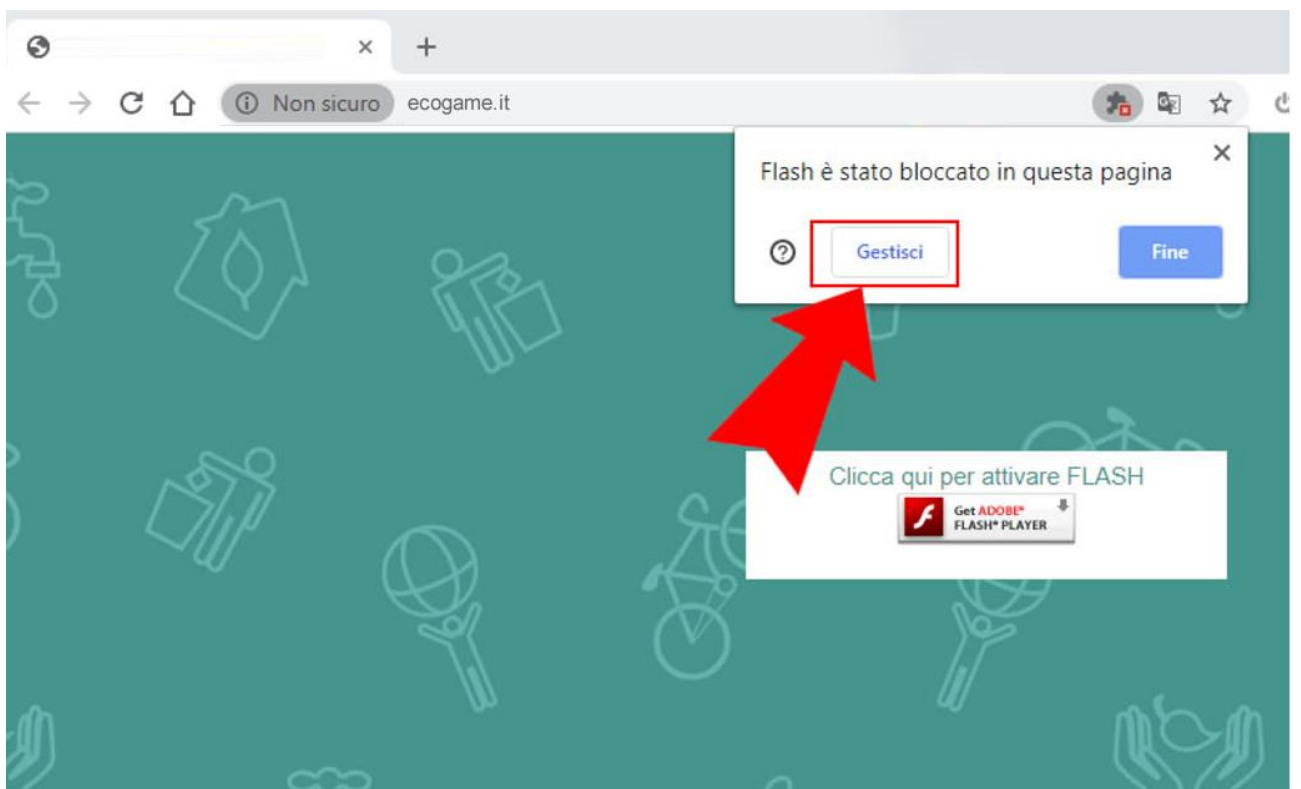

## ABILITARE il GIOCO FLASH nel PROPRIO BROWSER

1) cliccare il banner GET ADOBE FLASH

2) cliccare **Consenti** per fare partire il gioco

*Se non appare questa opzione, **proseguì** con queste istruzioni.*

3) se lo step 2 precedente non appare, probabilmente uscirà questo simbolo nella barra degli indirizzi. quindi fate click sulla scritta **Plug-in bloccato**, o sul simbolo del puzzle

4) nella finestra di dialogo che si apre, cliccate **Gestisci**