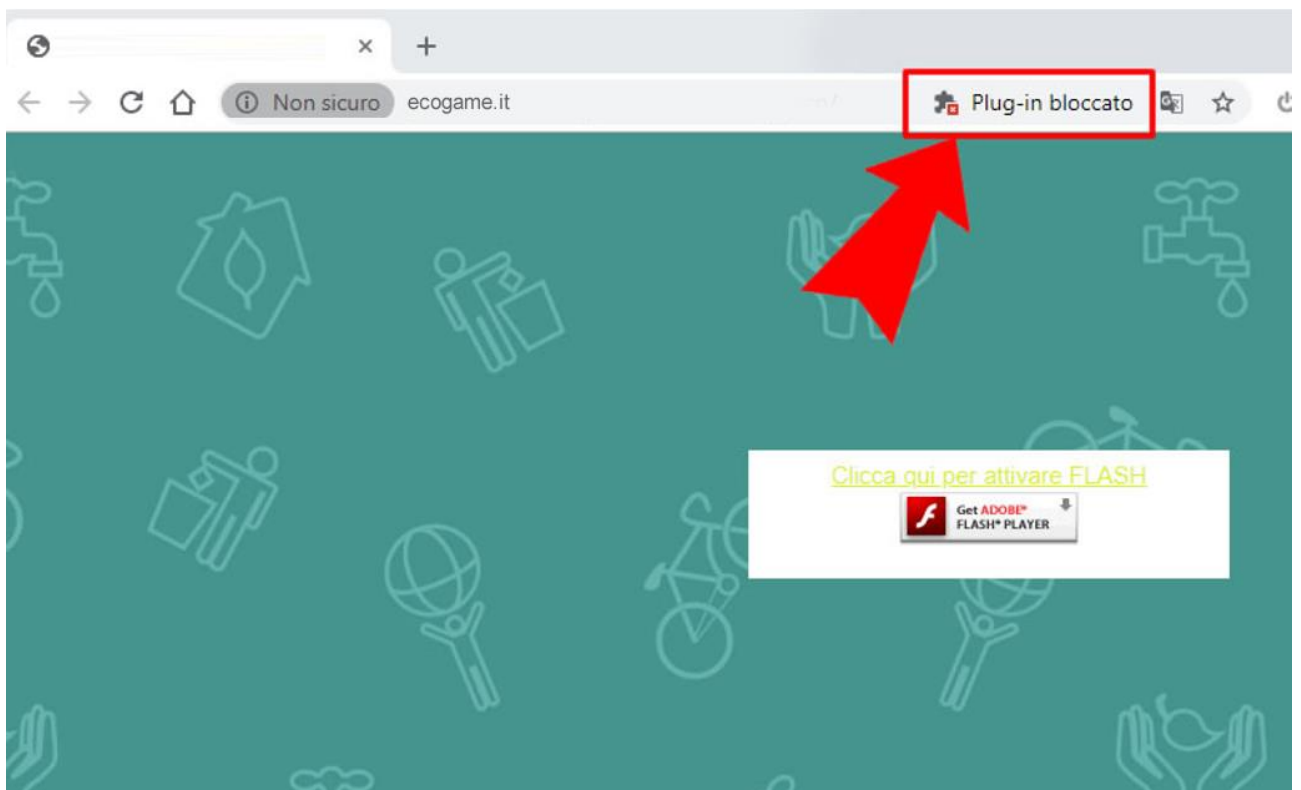

## ABILITARE il GIOCO FLASH nel PROPRIO BROWSER

1) cliccare il banner GET ADOBE FLASH

2) cliccare **Consenti** per fare partire il gioco

*Se non appare questa opzione, **proseguì** con queste istruzioni.*

3) se lo step 2 precedente non appare, probabilmente uscirà questo simbolo nella barra degli indirizzi. quindi fate click sulla scritta **Plug-in bloccato**, o sul simbolo del puzzle

4) nella finestra di dialogo che si apre, cliccate **Gestisci**