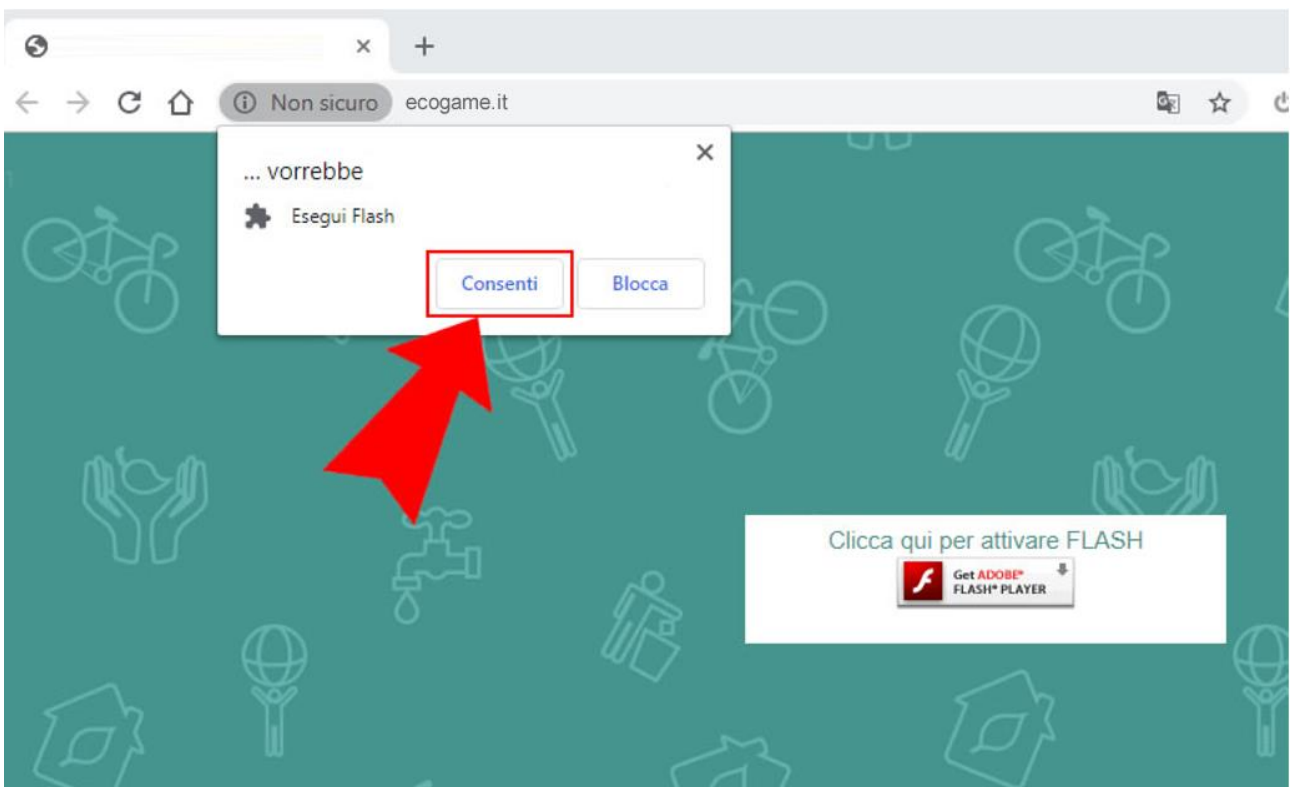

## ABILITARE il GIOCO FLASH nel PROPRIO BROWSER

1) cliccare il banner GET ADOBE FLASH

2) cliccare **Consenti** per fare partire il gioco

*Se non appare questa opzione, **proseguì** con queste istruzioni.*

3) se lo step 2 precedente non appare, probabilmente uscirà questo simbolo nella barra degli indirizzi. quindi fate click sulla scritta **Plug-in bloccato**, o sul simbolo del puzzle

4) nella finestra di dialogo che si apre, cliccate **Gestisci**