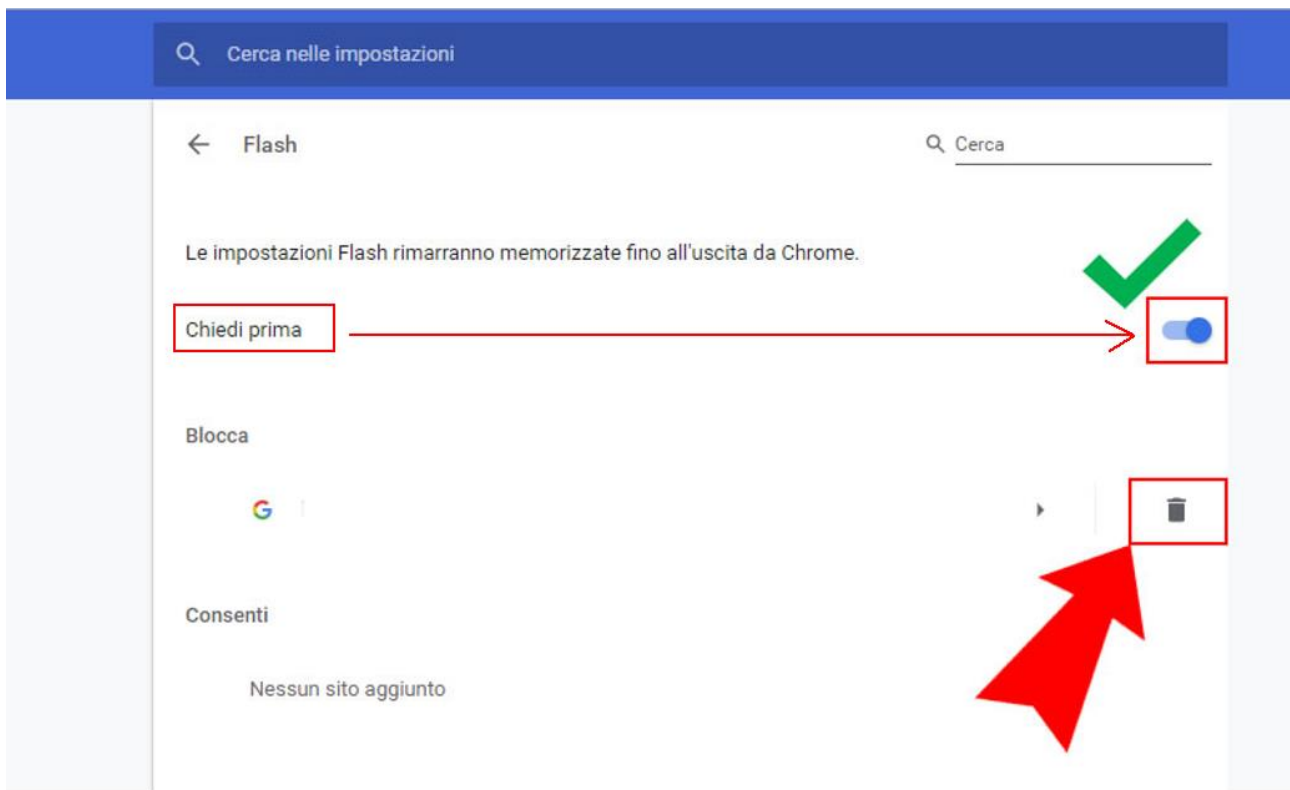

## ABILITARE il GIOCO FLASH nel PROPRIO BROWSER

1) cliccare il banner GET ADOBE FLASH

2) cliccare **Consenti** per fare partire il gioco

*Se non appare questa opzione, **proseguì** con queste istruzioni.*

3) se lo step 2 precedente non appare, probabilmente uscirà questo simbolo nella barra degli indirizzi. quindi fate click sulla scritta **Plug-in bloccato**, o sul simbolo del puzzle

4) nella finestra di dialogo che si apre, cliccate **Gestisci**